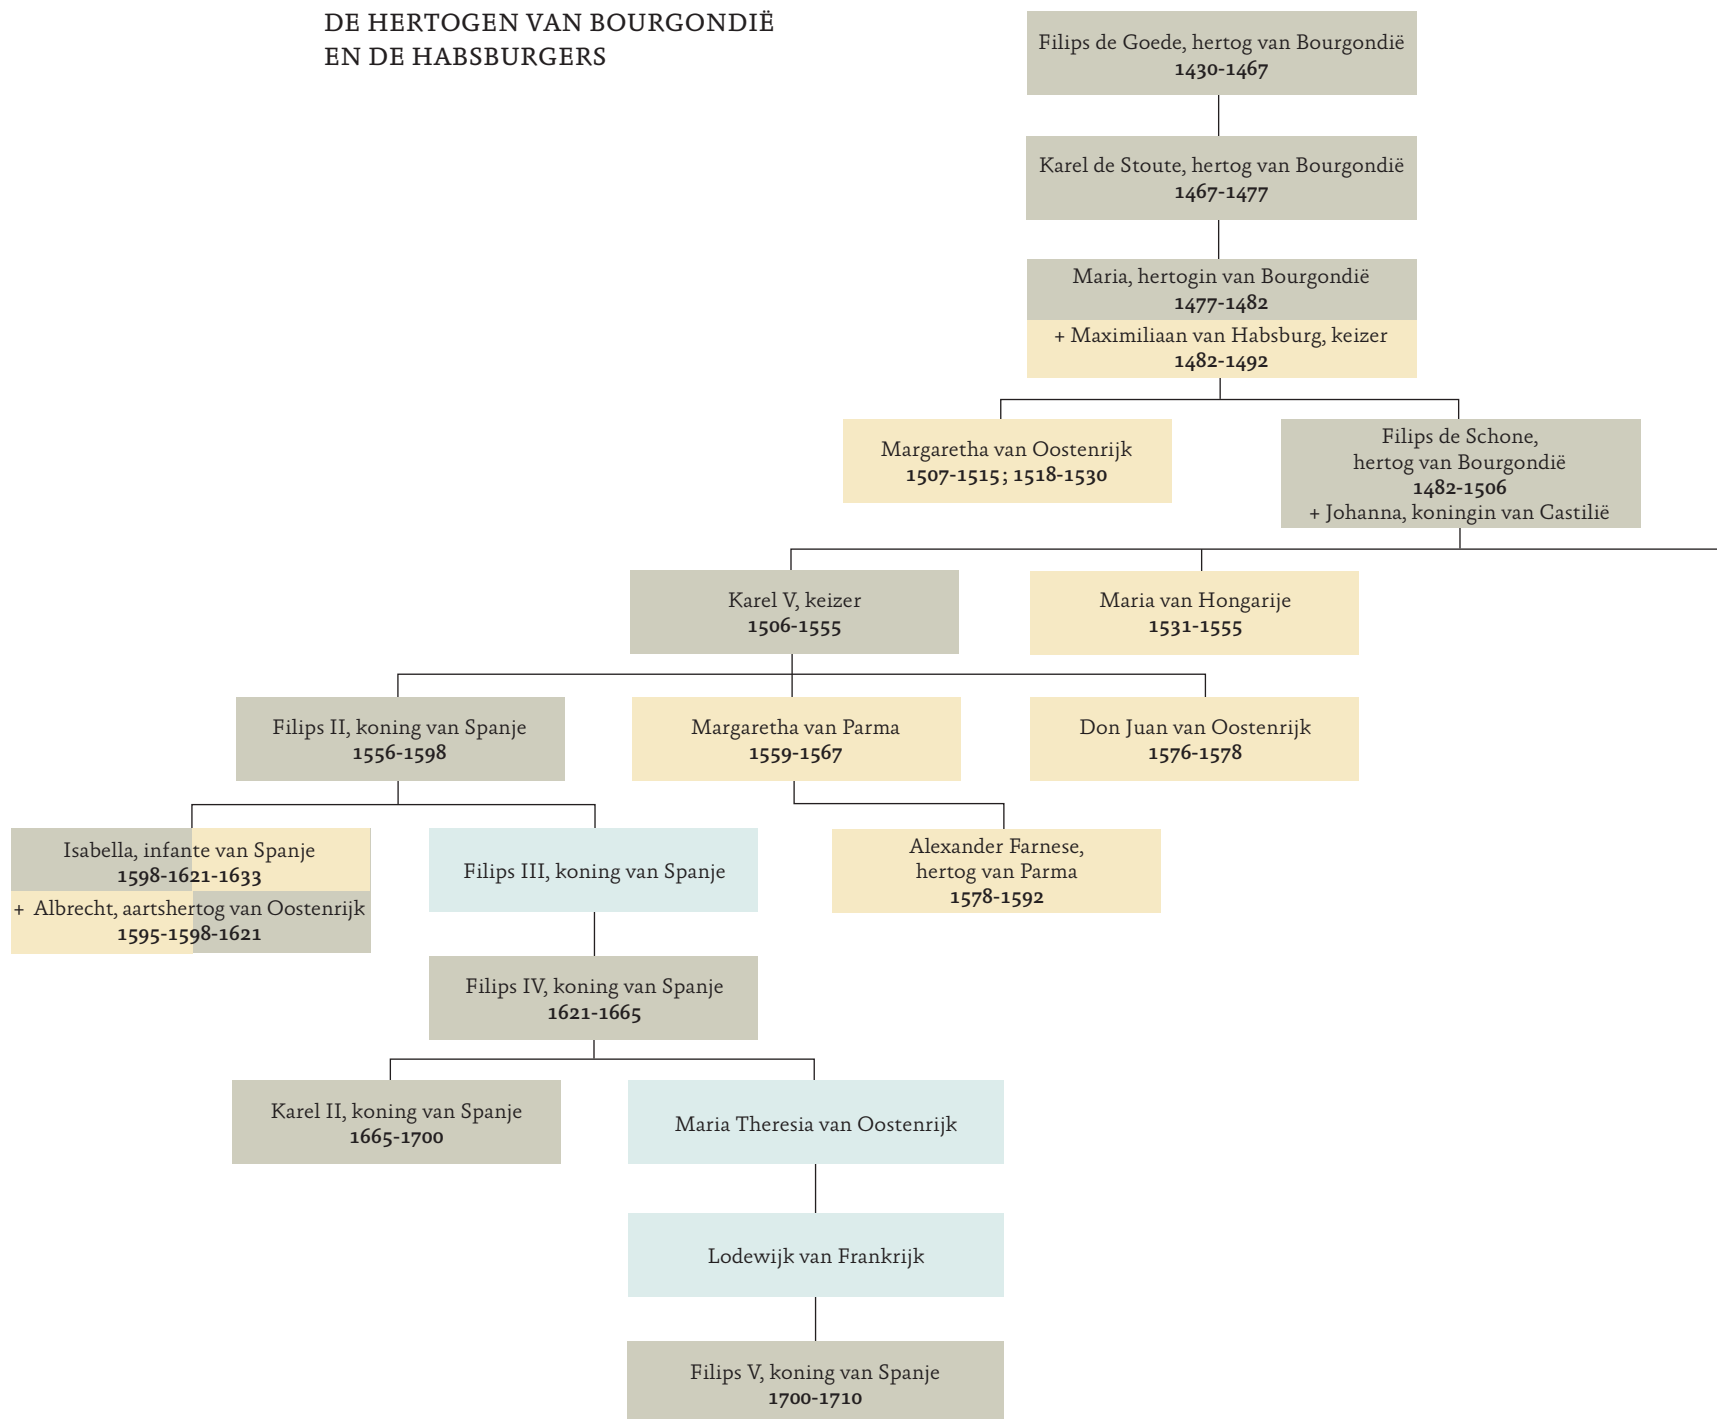

LES DUCS DE BOURGOGNE ET LES HABSBOURG

Dates de règne, régence ou gouvernance

- Souverain régnant sur le duché de Brabant, puis les Pays-Bas
- Régent ou gouverneur général des Pays-Bas
- Membre de la famille régnante

STAMBOMEN

DE GRAVEN VAN LEUVEN EN DE HERTOGEN VAN BRABANT

DE HERTOGEN VAN BOURGONDIË
EN DE HABSBURGERS

Data van bewind, regering of bestuur

- Regerende vorst in het hertogdom Brabant, vervolgens in de Nederlanden
- Regent of gouverneur generaal van de Nederlanden
- Lid van de regerende familie

GENEALOGICAL TREES

THE COUNTS OF LOUVAIN AND THE DUKES OF BRABANT

THE DUKES OF BURGUNDY AND THE HAPSBURGS

Dates of reign, regency or governance

- Sovereign reigning over the Duchy of Brabant, then the Netherlands
- Regent or Governor-general of the Netherlands
- Member of the reigning family