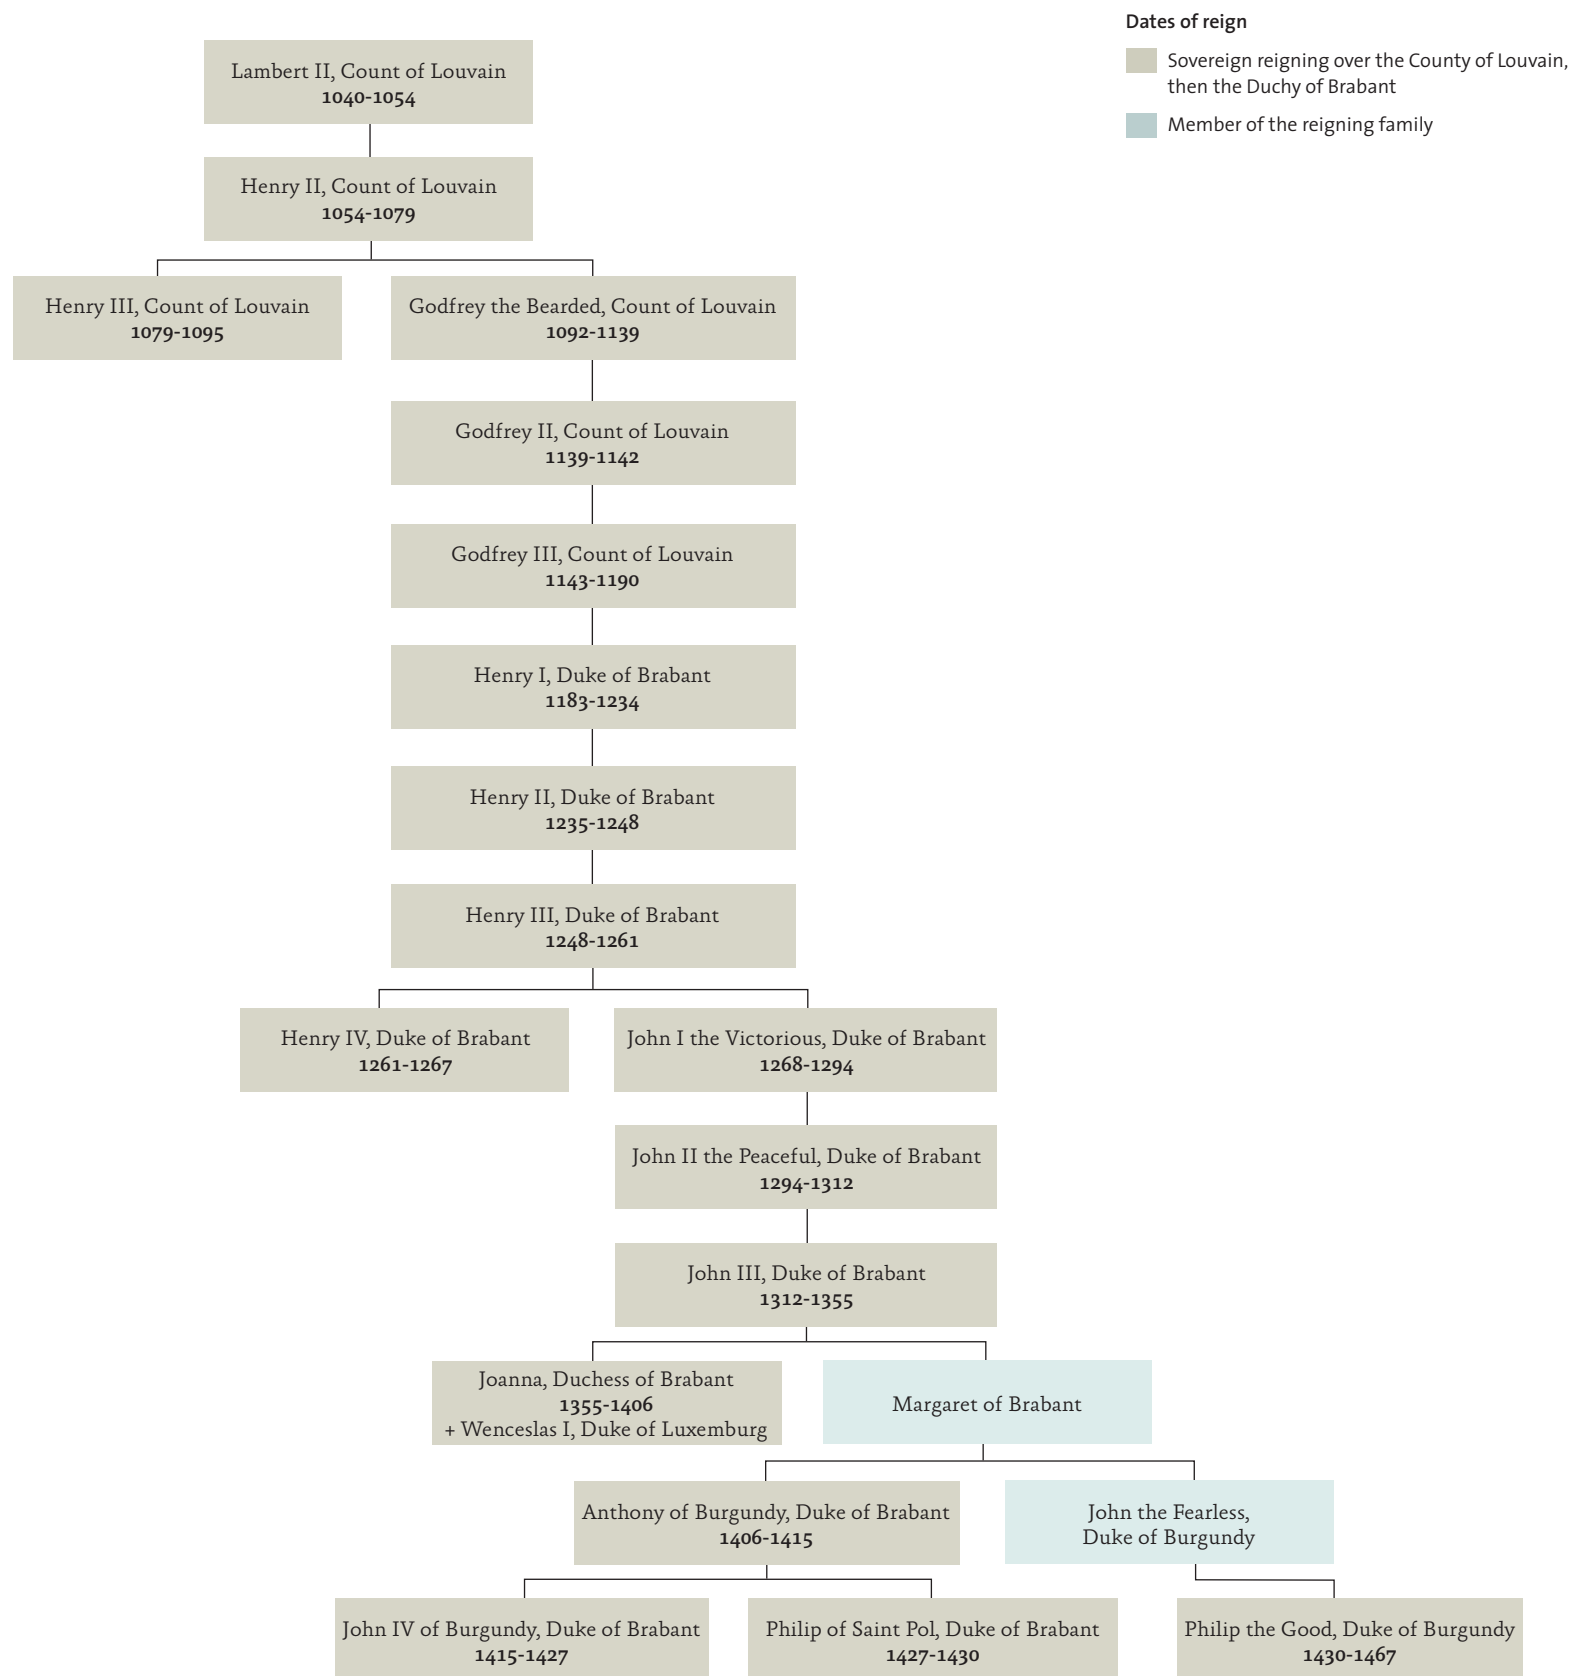

LES DUCS DE BOURGOGNE ET LES HABSBOURG

Dates de règne, régence ou gouvernance

- Souverain régnant sur le duché de Brabant, puis les Pays-Bas
- Régent ou gouverneur général des Pays-Bas
- Membre de la famille régnante

STAMBOMEN

DE GRAVEN VAN LEUVEN EN DE HERTOGEN VAN BRABANT

DE HERTOGEN VAN BOURGONDIË
EN DE HABSBURGERS

Data van bewind, regering of bestuur

- Regerende vorst in het hertogdom Brabant, vervolgens in de Nederlanden
- Regent of gouverneur generaal van de Nederlanden
- Lid van de regerende familie

GENEALOGICAL TREES

THE COUNTS OF LOUVAIN AND THE DUKES OF BRABANT

THE DUKES OF BURGUNDY AND THE HAPSBURGS

Dates of reign, regency or governance

- Sovereign reigning over the Duchy of Brabant, then the Netherlands
- Regent or Governor-general of the Netherlands
- Member of the reigning family