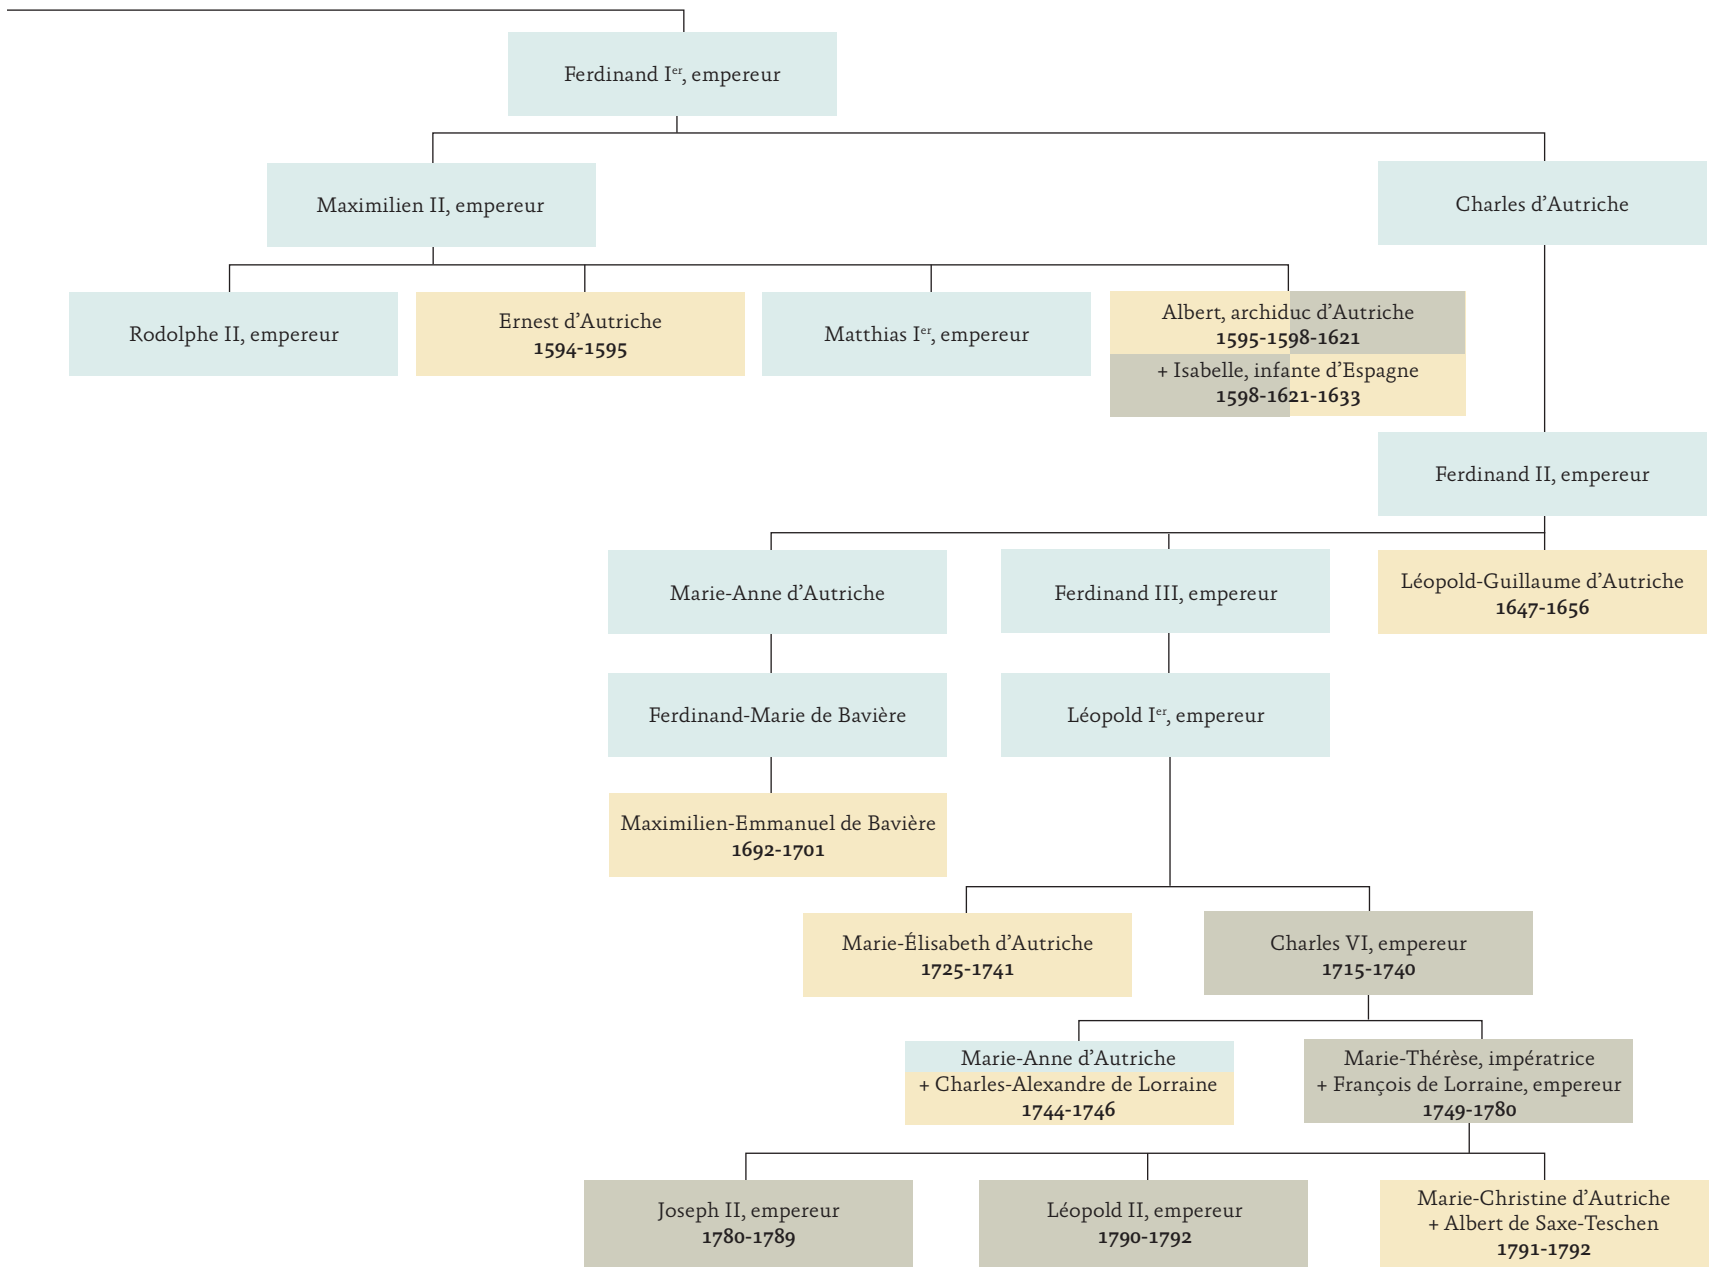

GENEALOGICAL TREES

From V. HEYMANS (dir.), L. CNOCKAERT & F. HONORÉ (coord.), *Coudeberg Palace Brussels. From Medieval Castle to Archaeological Site*, Mardaga, Brussels, 2014.

ARBRES GÉNÉALOGIQUES

LES COMTES DE LOUVAIN ET DUCS DE BRABANT

LES DUCS DE BOURGOGNE ET LES HABSBOURG

Dates de règne, régence ou gouvernance

- Souverain régnant sur le duché de Brabant, puis les Pays-Bas
- Régent ou gouverneur général des Pays-Bas
- Membre de la famille régnante

STAMBOMEN

DE GRAVEN VAN LEUVEN EN DE HERTOGEN VAN BRABANT

DE HERTOGEN VAN BOURGONDIË
EN DE HABSBURGERS

Data van bewind, regering of bestuur

- Regerende vorst in het hertogdom Brabant, vervolgens in de Nederlanden
- Regent of gouverneur generaal van de Nederlanden
- Lid van de regerende familie

GENEALOGICAL TREES

THE COUNTS OF LOUVAIN AND THE DUKES OF BRABANT

THE DUKES OF BURGUNDY AND THE HAPSBURGS

Dates of reign, regency or governance

- Sovereign reigning over the Duchy of Brabant, then the Netherlands
- Regent or Governor-general of the Netherlands
- Member of the reigning family