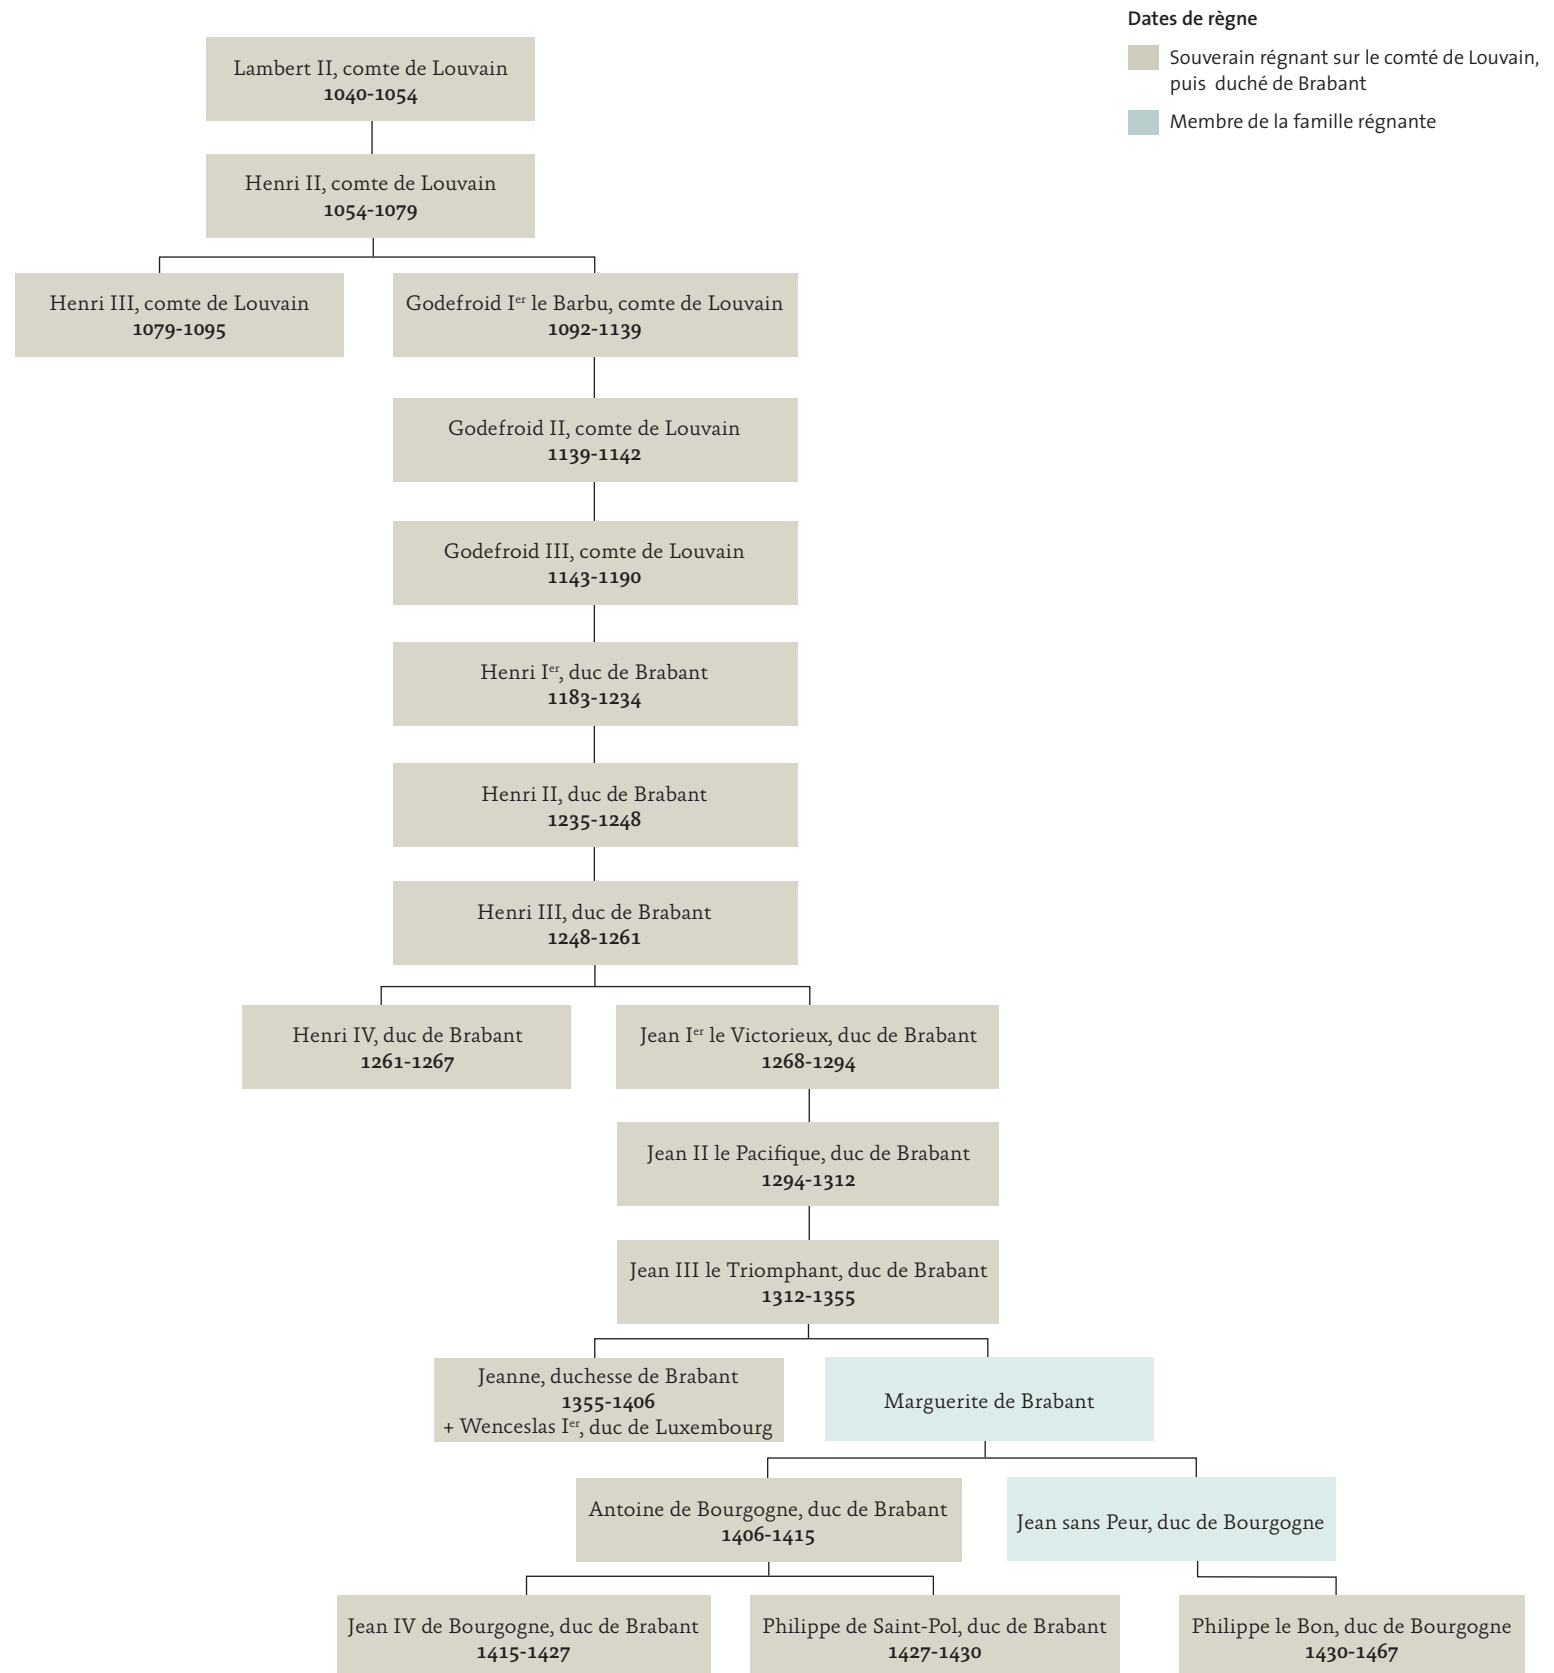

ARBRES GÉNÉALOGIQUES

Tirés de V. HEYMANS (dir.), L. CNOCKAERT & F. HONORÉ (coord.), *Le palais du Coudeberg à Bruxelles. Du château médiéval au site archéologique*, Mardaga, Bruxelles, 2014.

STAMBOMEN

Uit V. HEYMANS (red.), L. CNOCKAERT & F. HONORÉ (coord.), *Het Coudebergpaleis te Brussel. Van middeleeuws kasteel tot archeologische site*, Snoeck, Kortrijk, 2014.

LES DUCS DE BOURGOGNE ET LES HABSBOURG

Dates de règne, régence ou gouvernance

- Souverain régnant sur le duché de Brabant, puis les Pays-Bas
- Régent ou gouverneur général des Pays-Bas
- Membre de la famille régnante

STAMBOMEN

DE GRAVEN VAN LEUVEN EN DE HERTOGEN VAN BRABANT

DE HERTOGEN VAN BOURGONDIË
EN DE HABSBURGERS

Data van bewind, regering of bestuur

- Regerende vorst in het hertogdom Brabant, vervolgens in de Nederlanden
- Regent of gouverneur generaal van de Nederlanden
- Lid van de regerende familie

GENEALOGICAL TREES

THE COUNTS OF LOUVAIN AND THE DUKES OF BRABANT

THE DUKES OF BURGUNDY AND THE HAPSBURGS

Dates of reign, regency or governance

- Sovereign reigning over the Duchy of Brabant, then the Netherlands
- Regent or Governor-general of the Netherlands
- Member of the reigning family