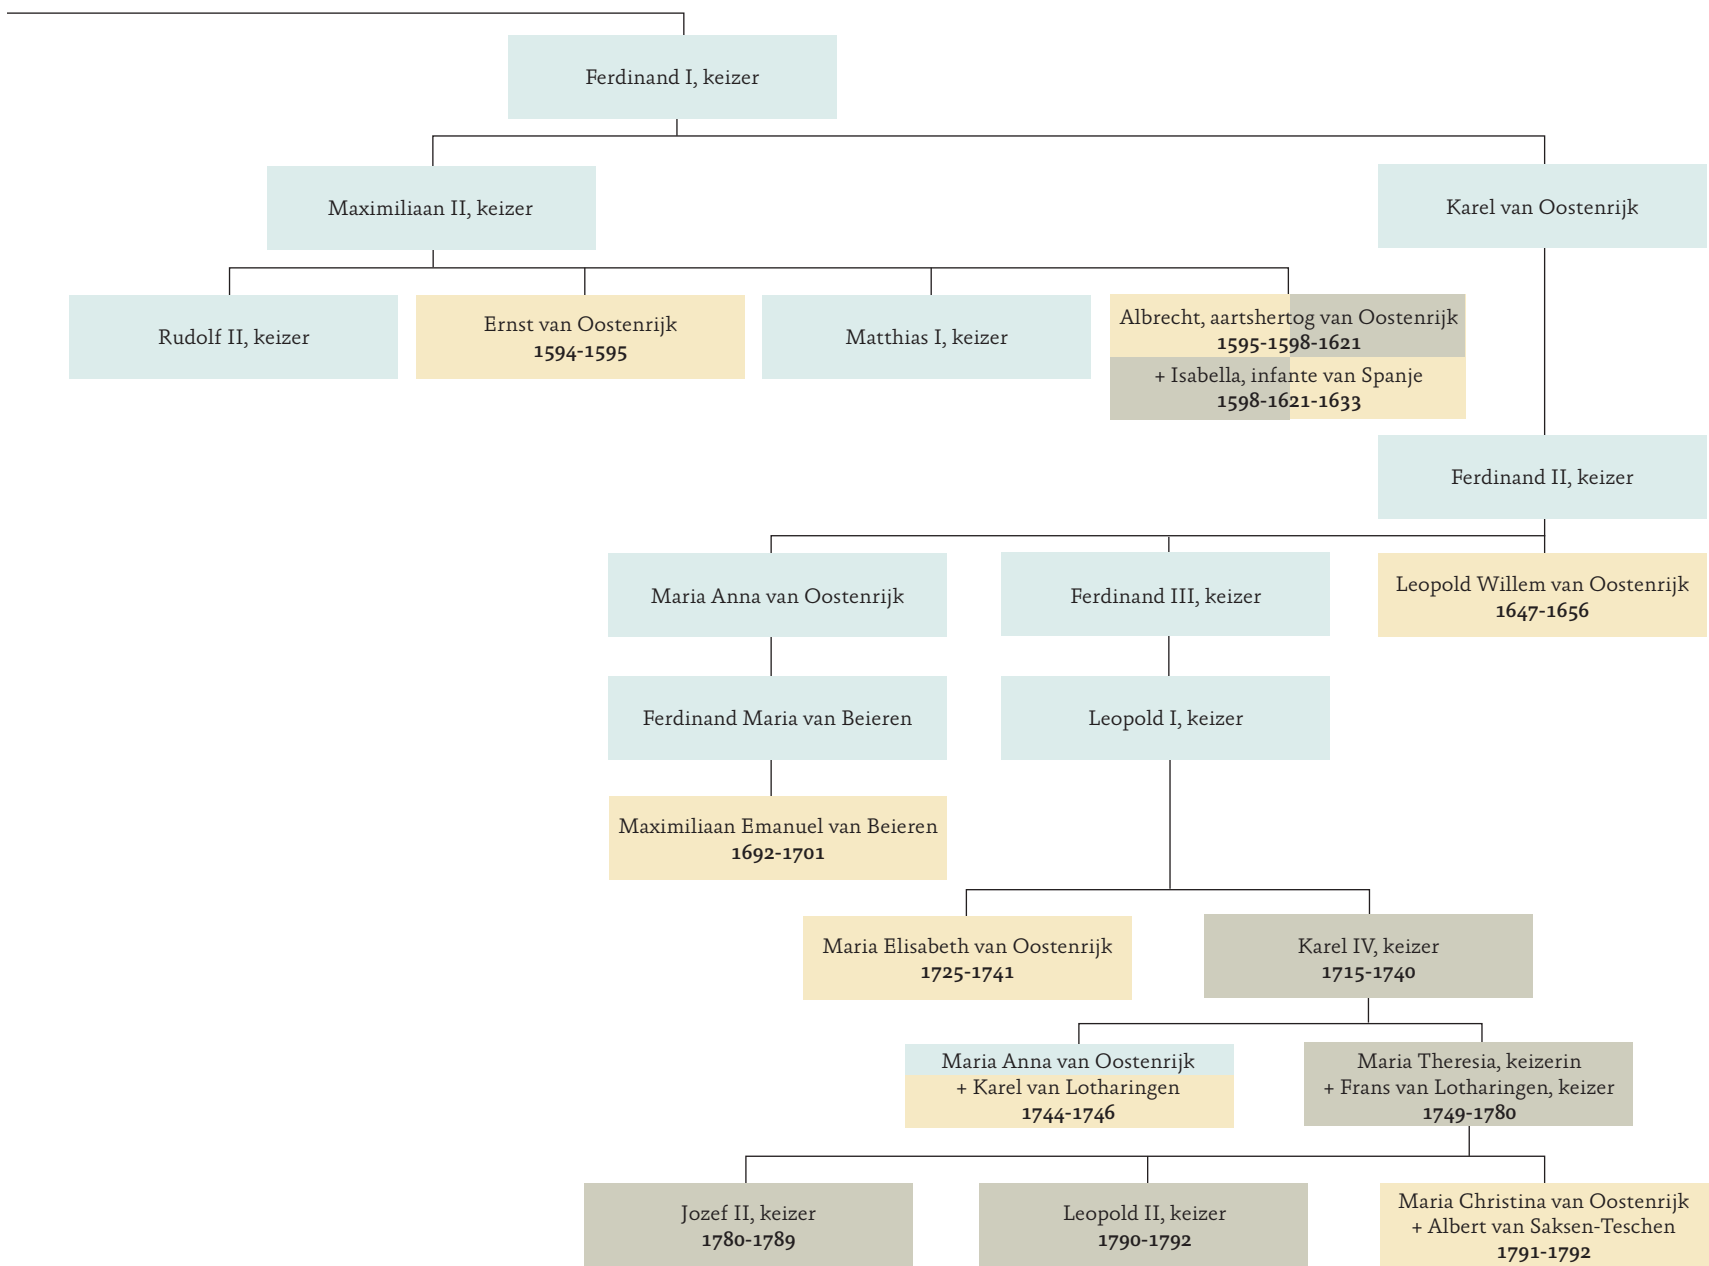

LES DUCS DE BOURGOGNE ET LES HABSBOURG

Dates de règne, régence ou gouvernance

- Souverain régnant sur le duché de Brabant, puis les Pays-Bas
- Régent ou gouverneur général des Pays-Bas
- Membre de la famille régnante

STAMBOMEN

DE GRAVEN VAN LEUVEN EN DE HERTOGEN VAN BRABANT

DE HERTOGEN VAN BOURGONDIË
EN DE HABSBURGERS

Data van bewind, regering of bestuur

- Regerende vorst in het hertogdom Brabant, vervolgens in de Nederlanden
- Regent of gouverneur generaal van de Nederlanden
- Lid van de regerende familie

GENEALOGICAL TREES

THE COUNTS OF LOUVAIN AND THE DUKES OF BRABANT

THE DUKES OF BURGUNDY AND THE HAPSBURGS

Dates of reign, regency or governance

- Sovereign reigning over the Duchy of Brabant, then the Netherlands
- Regent or Governor-general of the Netherlands
- Member of the reigning family