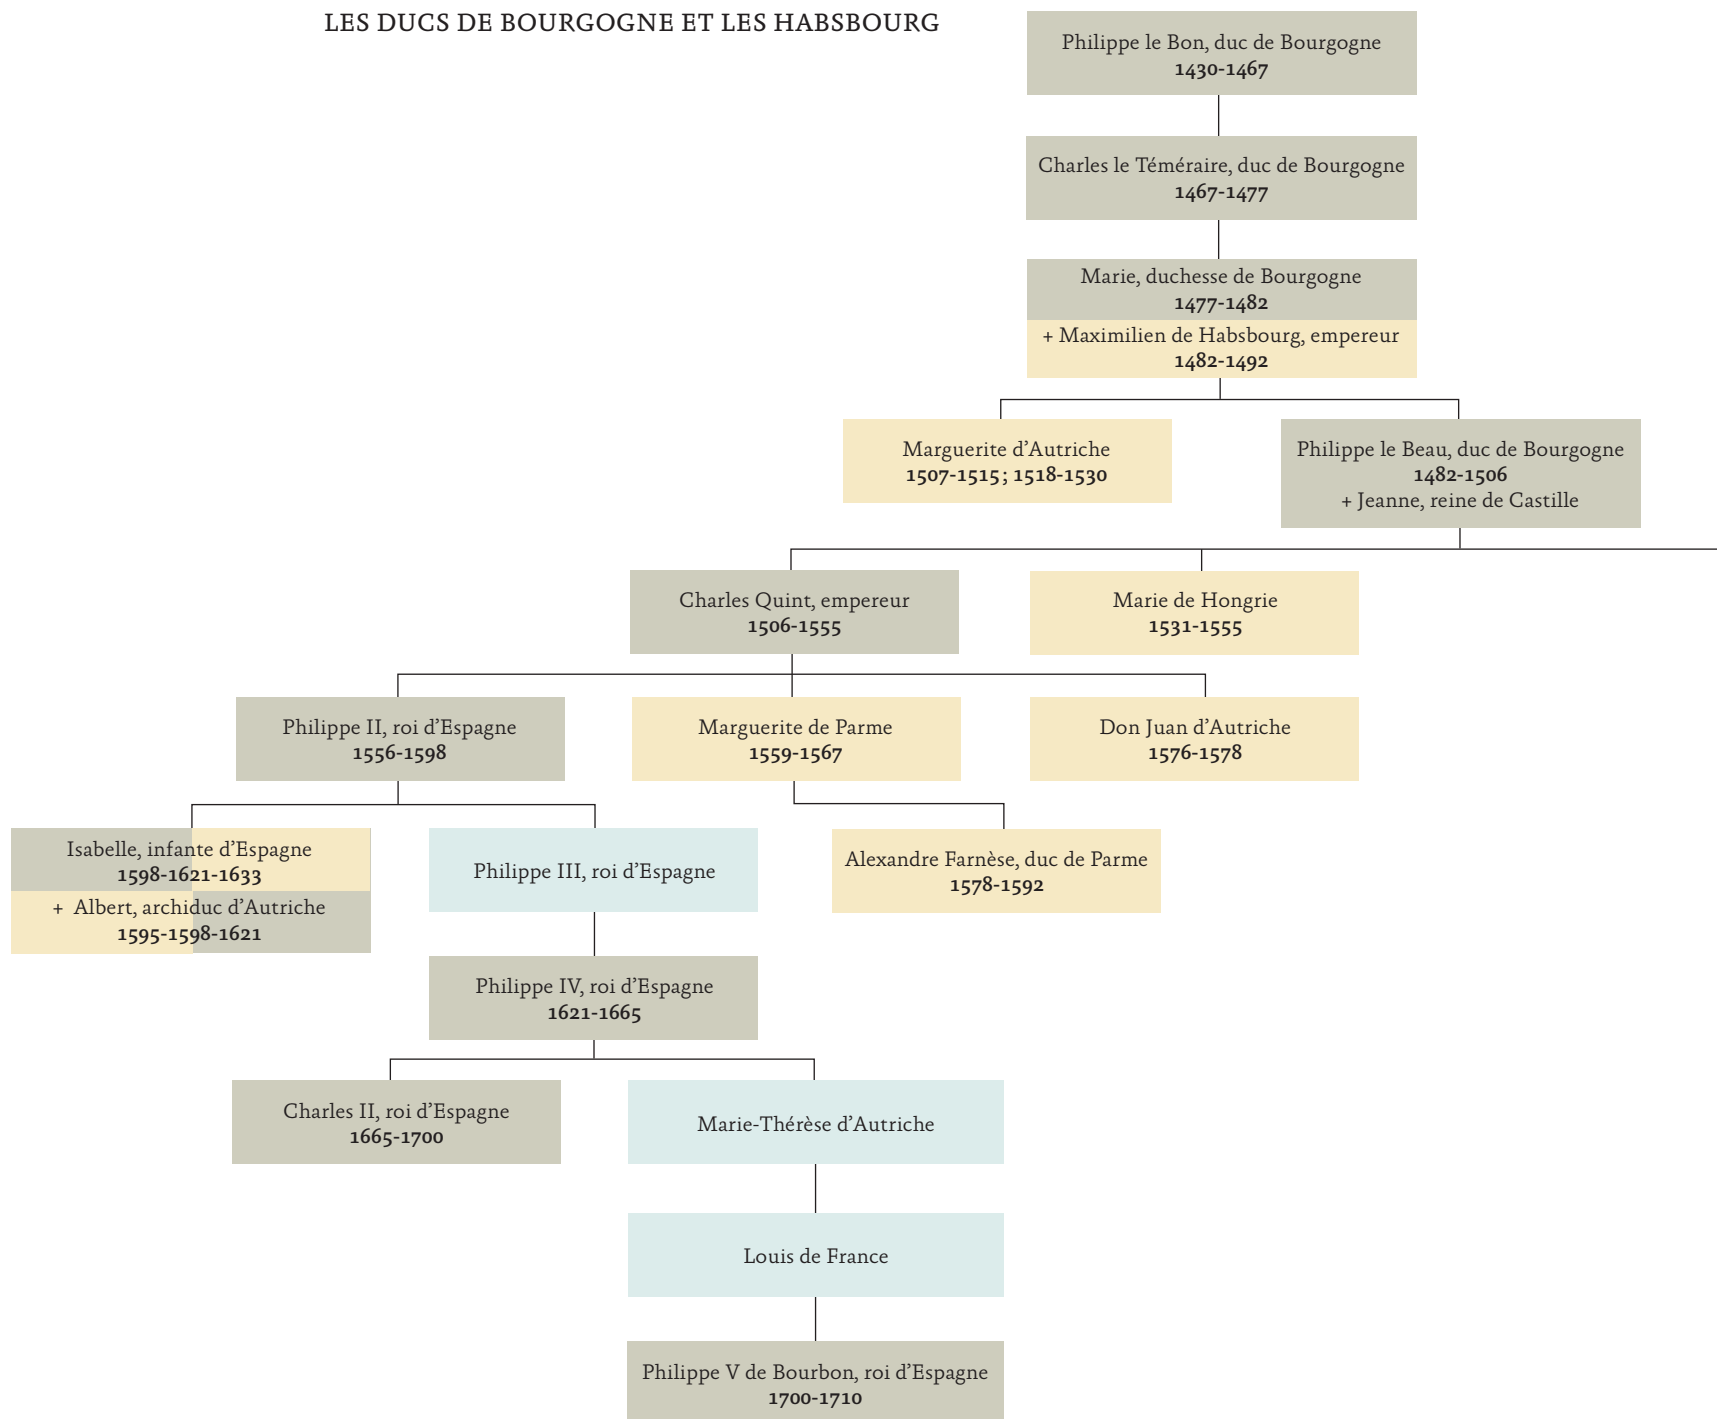

GENEALOGICAL TREES

From V. HEYMANS (dir.), L. CNOCKAERT & F. HONORÉ (coord.), *Coudeberg Palace Brussels. From Medieval Castle to Archaeological Site*, Mardaga, Brussels, 2014.

ARBRES GÉNÉALOGIQUES

LES COMTES DE LOUVAIN ET DUCS DE BRABANT

LES DUCS DE BOURGOGNE ET LES HABSBOURG

Dates de règne, régence ou gouvernance

- Souverain régnant sur le duché de Brabant, puis les Pays-Bas
- Régent ou gouverneur général des Pays-Bas
- Membre de la famille régnante

STAMBOMEN

DE GRAVEN VAN LEUVEN EN DE HERTOGEN VAN BRABANT

DE HERTOGEN VAN BOURGONDIË
EN DE HABSBURGERS

Data van bewind, regering of bestuur

- Regerende vorst in het hertogdom Brabant, vervolgens in de Nederlanden
- Regent of gouverneur generaal van de Nederlanden
- Lid van de regerende familie

GENEALOGICAL TREES

THE COUNTS OF LOUVAIN AND THE DUKES OF BRABANT

THE DUKES OF BURGUNDY AND THE HAPSBURGS

Dates of reign, regency or governance

- Sovereign reigning over the Duchy of Brabant, then the Netherlands
- Regent or Governor-general of the Netherlands
- Member of the reigning family