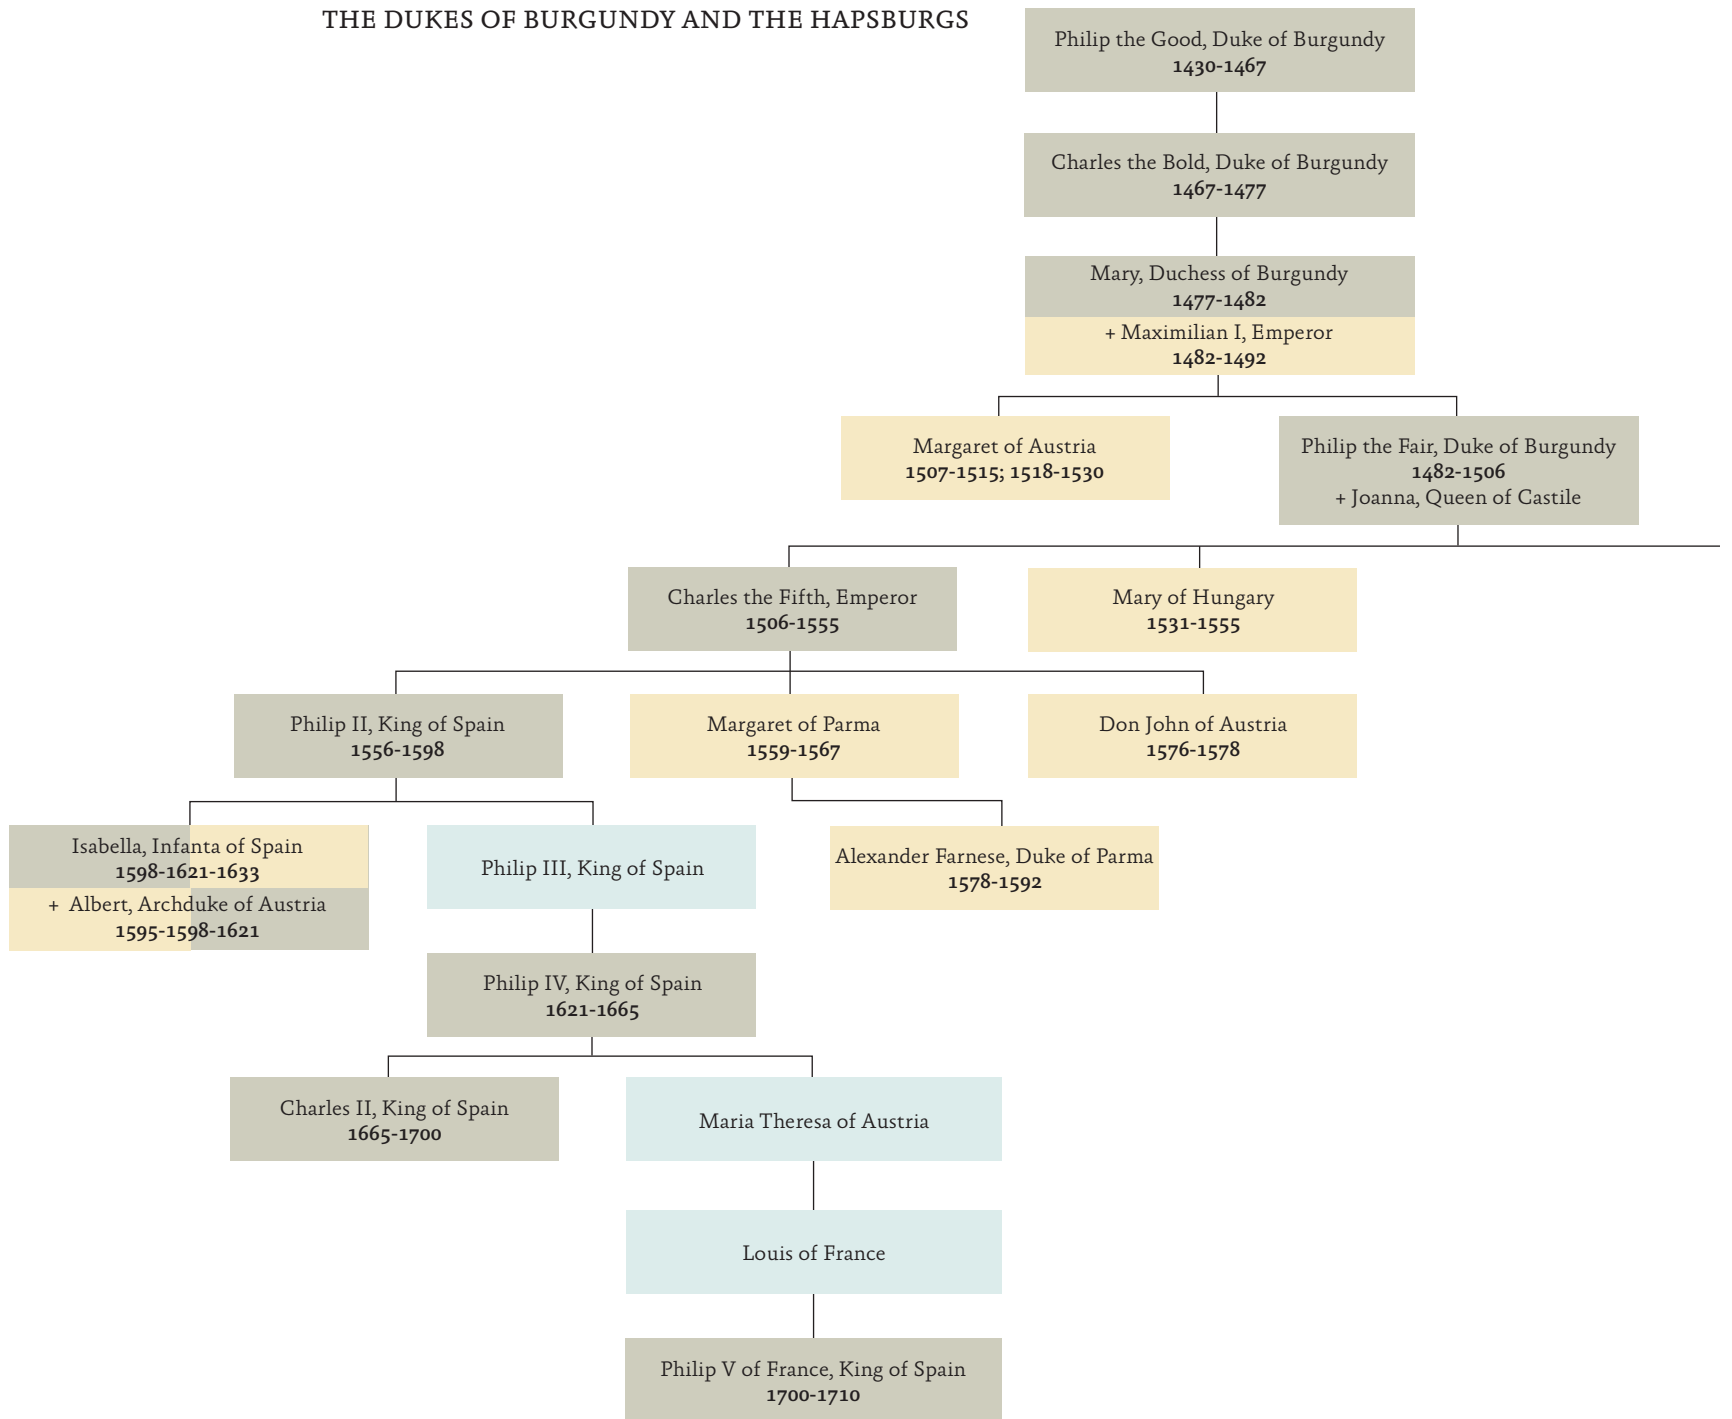

LES DUCS DE BOURGOGNE ET LES HABSBOURG

Dates de règne, régence ou gouvernance

- Souverain régnant sur le duché de Brabant, puis les Pays-Bas
- Régent ou gouverneur général des Pays-Bas
- Membre de la famille régnante

STAMBOMEN

DE GRAVEN VAN LEUVEN EN DE HERTOGEN VAN BRABANT

DE HERTOGEN VAN BOURGONDIË
EN DE HABSBURGERS

Data van bewind, regering of bestuur

- Regerende vorst in het hertogdom Brabant, vervolgens in de Nederlanden
- Regent of gouverneur generaal van de Nederlanden
- Lid van de regerende familie

GENEALOGICAL TREES

THE COUNTS OF LOUVAIN AND THE DUKES OF BRABANT

THE DUKES OF BURGUNDY AND THE HAPSBURGS

Dates of reign, regency or governance

- Sovereign reigning over the Duchy of Brabant, then the Netherlands
- Regent or Governor-general of the Netherlands
- Member of the reigning family