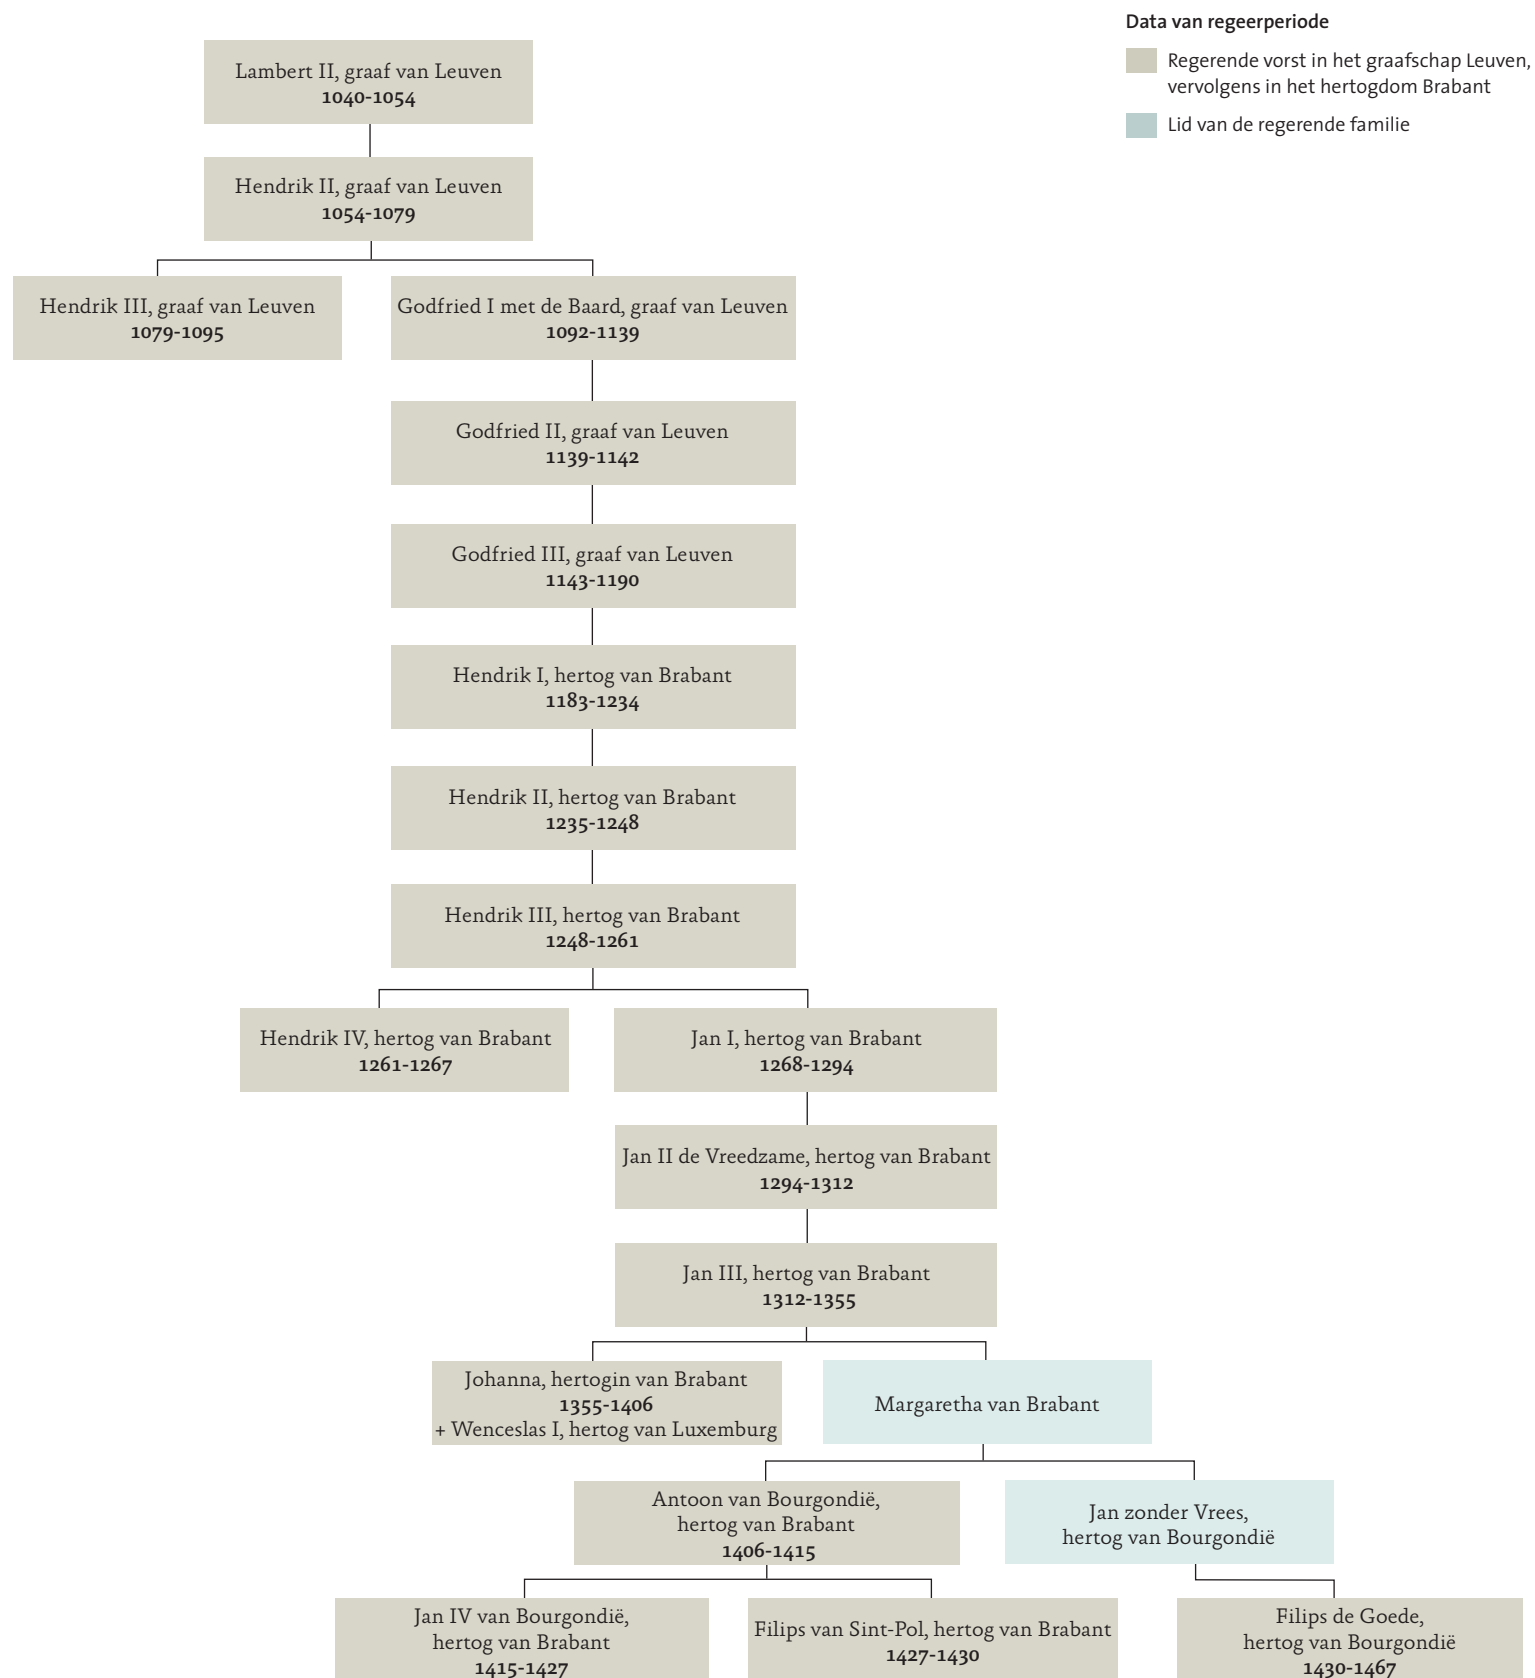

LES DUCS DE BOURGOGNE ET LES HABSBOURG

Dates de règne, régence ou gouvernance

- Souverain régnant sur le duché de Brabant, puis les Pays-Bas
- Régent ou gouverneur général des Pays-Bas
- Membre de la famille régnante

STAMBOMEN

DE GRAVEN VAN LEUVEN EN DE HERTOGEN VAN BRABANT

DE HERTOGEN VAN BOURGONDIË
EN DE HABSBURGERS

Data van bewind, regering of bestuur

- Regerende vorst in het hertogdom Brabant, vervolgens in de Nederlanden
- Regent of gouverneur generaal van de Nederlanden
- Lid van de regerende familie

GENEALOGICAL TREES

THE COUNTS OF LOUVAIN AND THE DUKES OF BRABANT

THE DUKES OF BURGUNDY AND THE HAPSBURGS

Dates of reign, regency or governance

- Sovereign reigning over the Duchy of Brabant, then the Netherlands
- Regent or Governor-general of the Netherlands
- Member of the reigning family